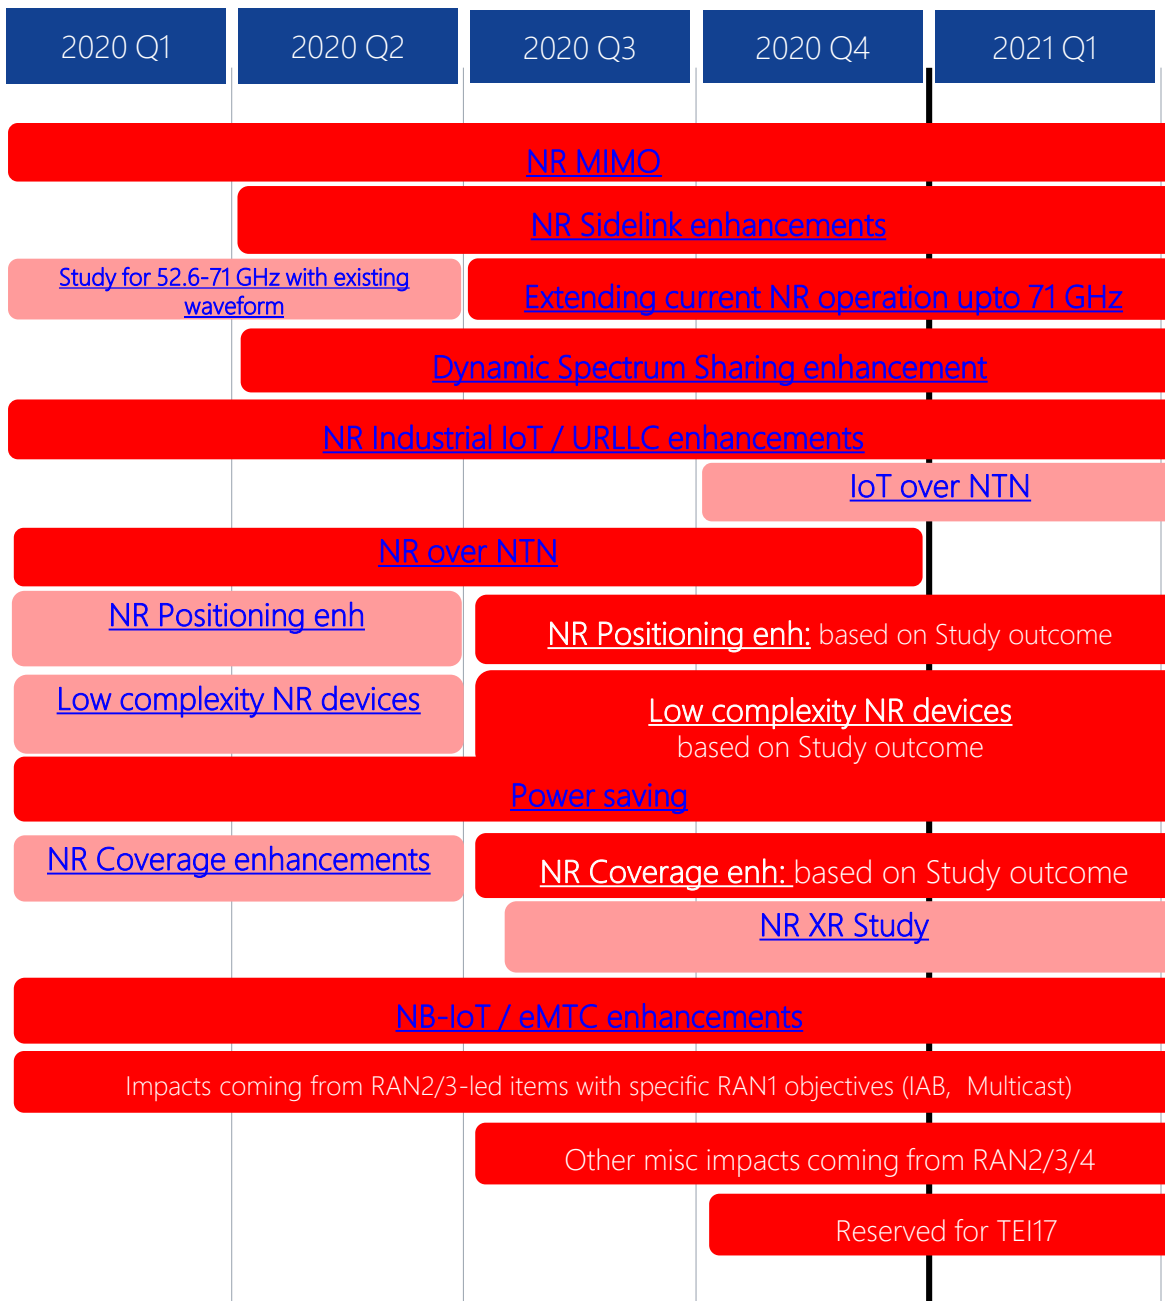

RAN1 Rel17

2020Q1	2020 Q2	2020 Q3	2020 Q4	2021 Q1
TU*: 15 (27-12)	TU*: 42 (54-8-4)	TU*: 25 (27-2)	TU*: 52 (54-1-1)	TU*: 27
2	6	4	8	4
0	4	2	4	2
1	4	2	4	2
0	2	1	2	1
2	4	2	4	2
0	0	0	2	2
1	2	2	2	0
2	4	2	4	2
2	4	2	4	2
1	2	1	2	1
2	4	2	4	2
0	0	1	2	1
1	2	1	2	1
1	4	2	4	2
0	0	1	2	2
0	0	0	2	1

RAN1 TUs

* TUs available for Rel-17 work