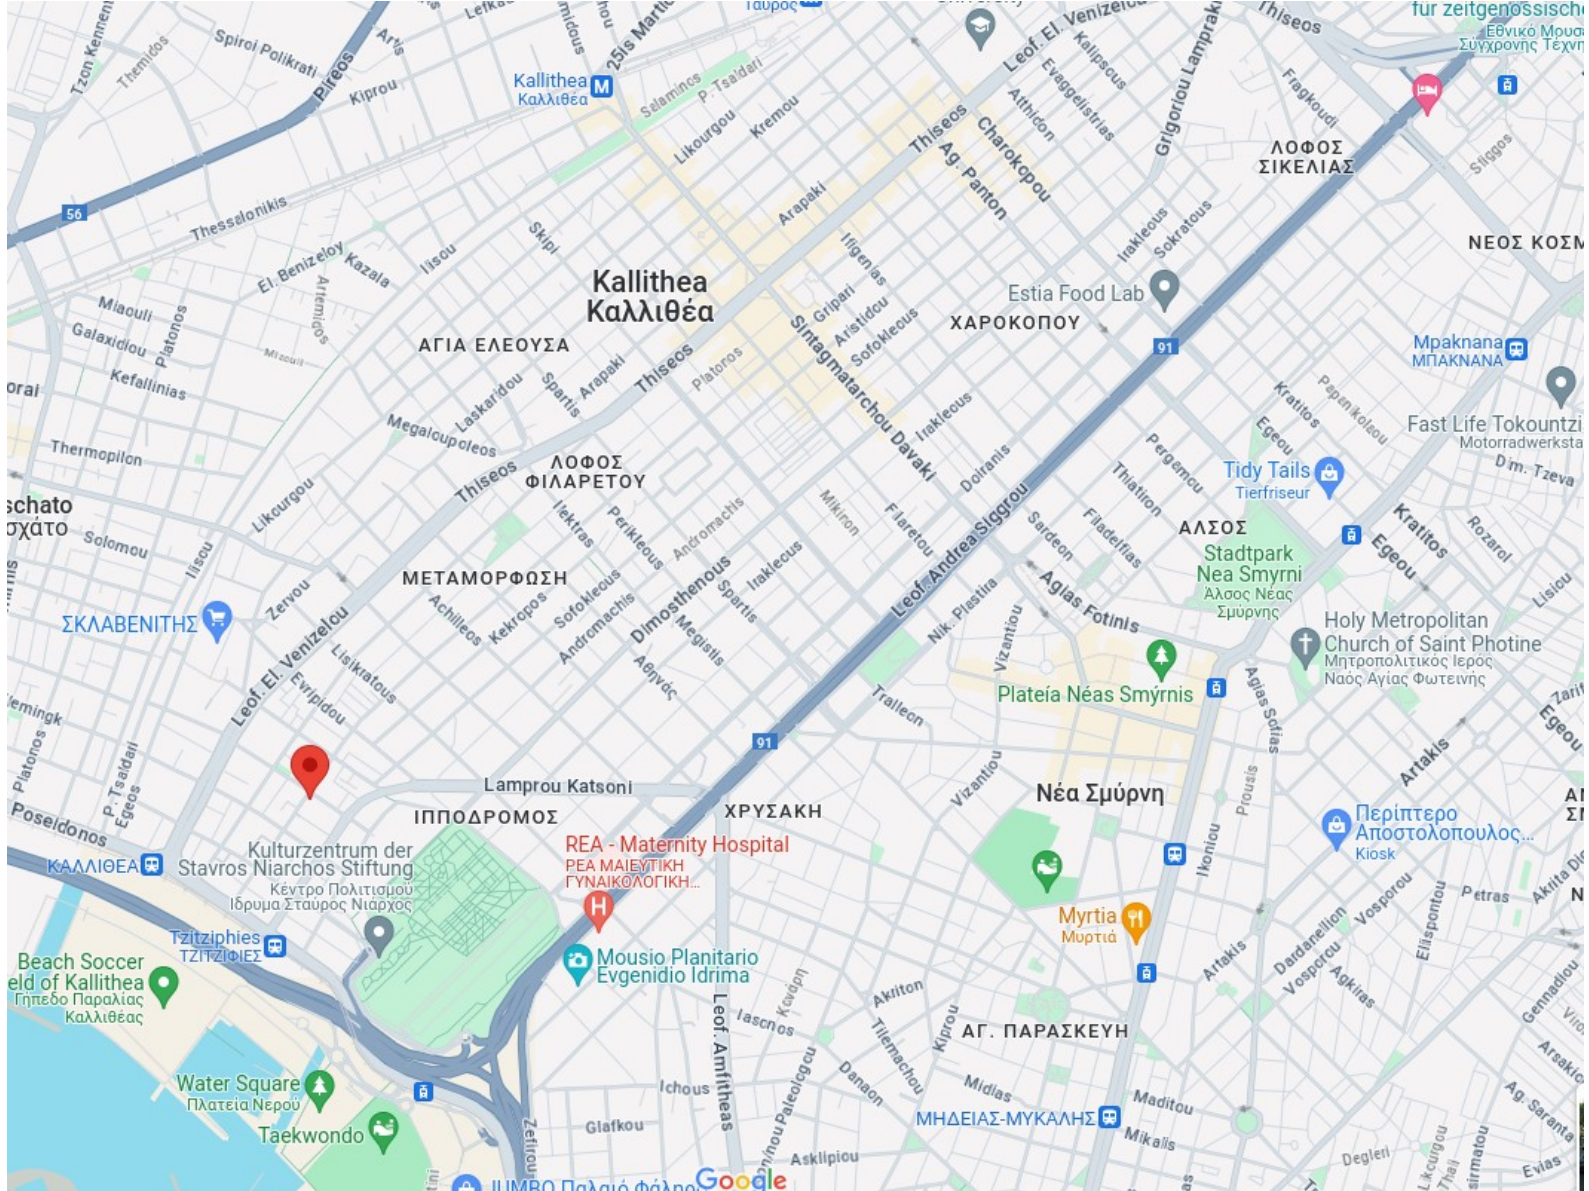

Kallithea
Καλλιθέα

ΑΓΙΑ ΕΛΕΟΥΣΑ

ΜΕΤΑΜΟΡΦΩΣΗ

ΙΠΠΟΔΡΟΜΟΣ

REA - Maternity Hospital
ΡΕΑ ΜΑΙΕΥΤΙΚΗ
ΓΥΝΑΙΚΟΛΟΓΙΚΗ...

Mousio Planitario
Evgenidio Idrima

ΣΚΛΑΒΕΝΙΤΗΣ

Beach Soccer
field of Kallithea
Γήπεδο Παραλίας
Καλλιθέας

Water Square
Πλατεία Νερού

Taekwondo

Google

ΛΟΦΟΣ
ΣΙΚΕΛΙΑΣ

ΧΑΡΟΚΟΠΟΥ

ΑΛΣΟΣ
Nea Smyrni
Άλσος Νέας
Σμύρνης

Νέα Σμύρνη

ΑΓ. ΠΑΡΑΣΚΕΥΗ

ΜΗΔΕΙΑΣ-ΜΥΚΑΛΗΣ

ΝΕΟΣ ΚΟΣΜΟΣ

Μπρακνάνα
ΜΠΑΚΝΑΝΑ

Tidy Tails
Tierfriseur

Holy Metropolitan
Church of Saint Photine
Μητροπολιτικός Ιερός
Ναός Αγίας Φωτεινής

Περιπτερο
Αποστολοπουλος...

Myrtia
Μυρτιά

ΑΓ. ΠΑΡΑΣΚΕΥΗ

ΜΗΔΕΙΑΣ-ΜΥΚΑΛΗΣ

Εθνικό Μουσείο
Συγχρόνης Τέχνης

Fast Life Tokountzi
Motorradwerksta

Περιπτερο
Αποστολοπουλος...

Myrtia
Μυρτιά

ΑΓ. ΠΑΡΑΣΚΕΥΗ

ΜΗΔΕΙΑΣ-ΜΥΚΑΛΗΣ

Google